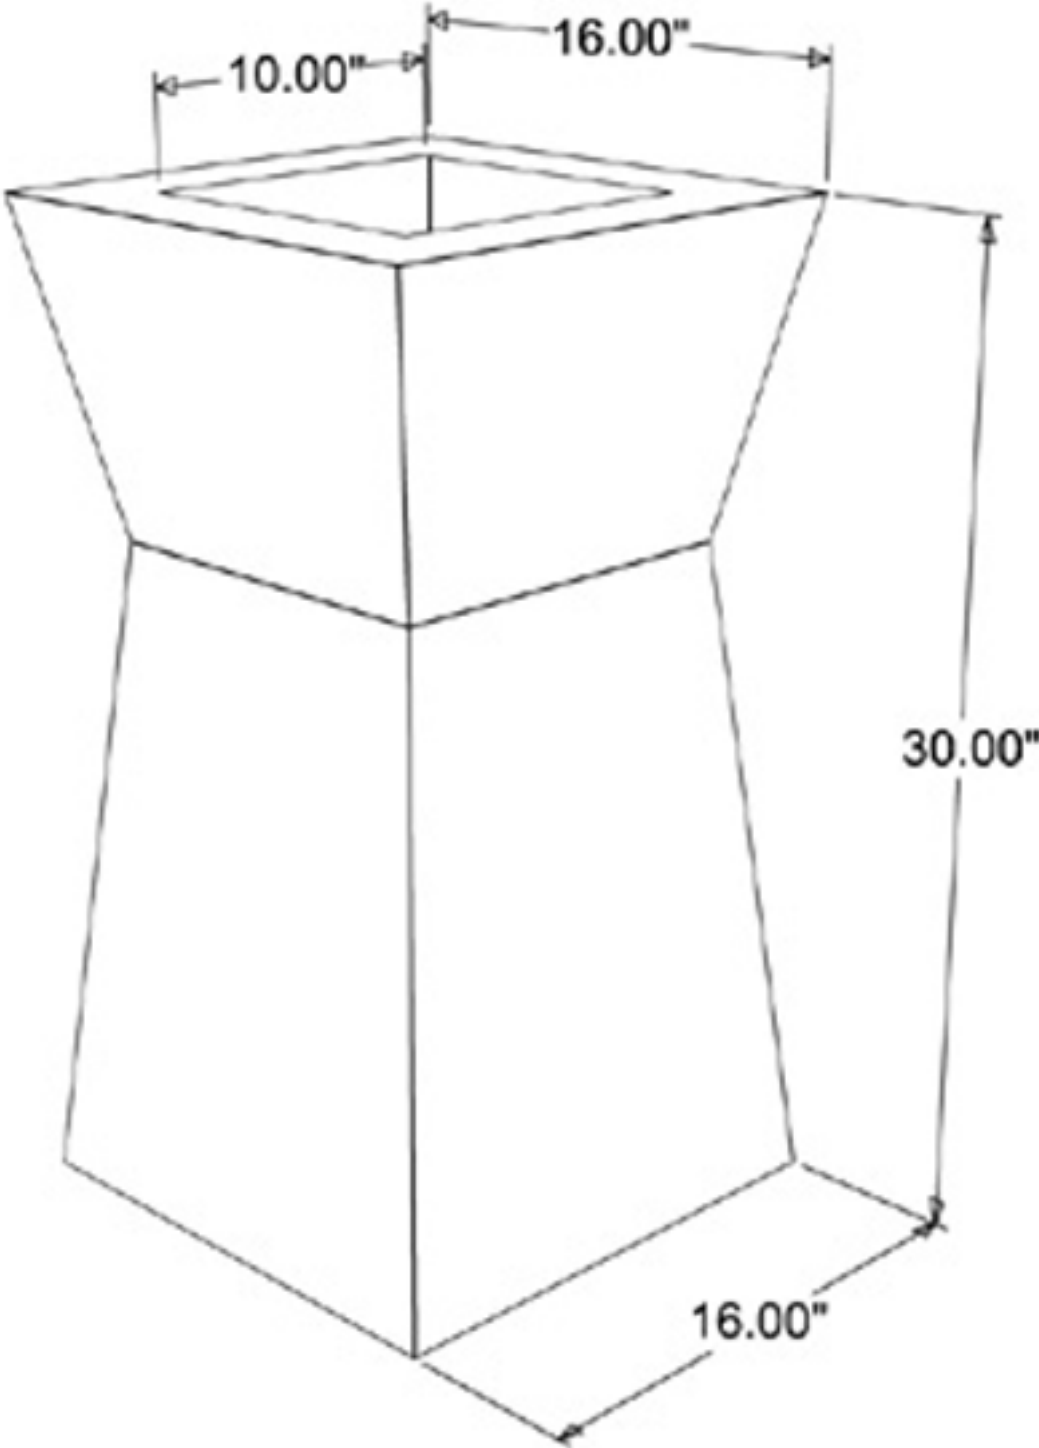

# Pawn Planter - Medium

308 - Pawn - 16" x 16" x 30"

Yard Art  
[www.uniquegardendecor.com](http://www.uniquegardendecor.com)  
(925) 487-7166