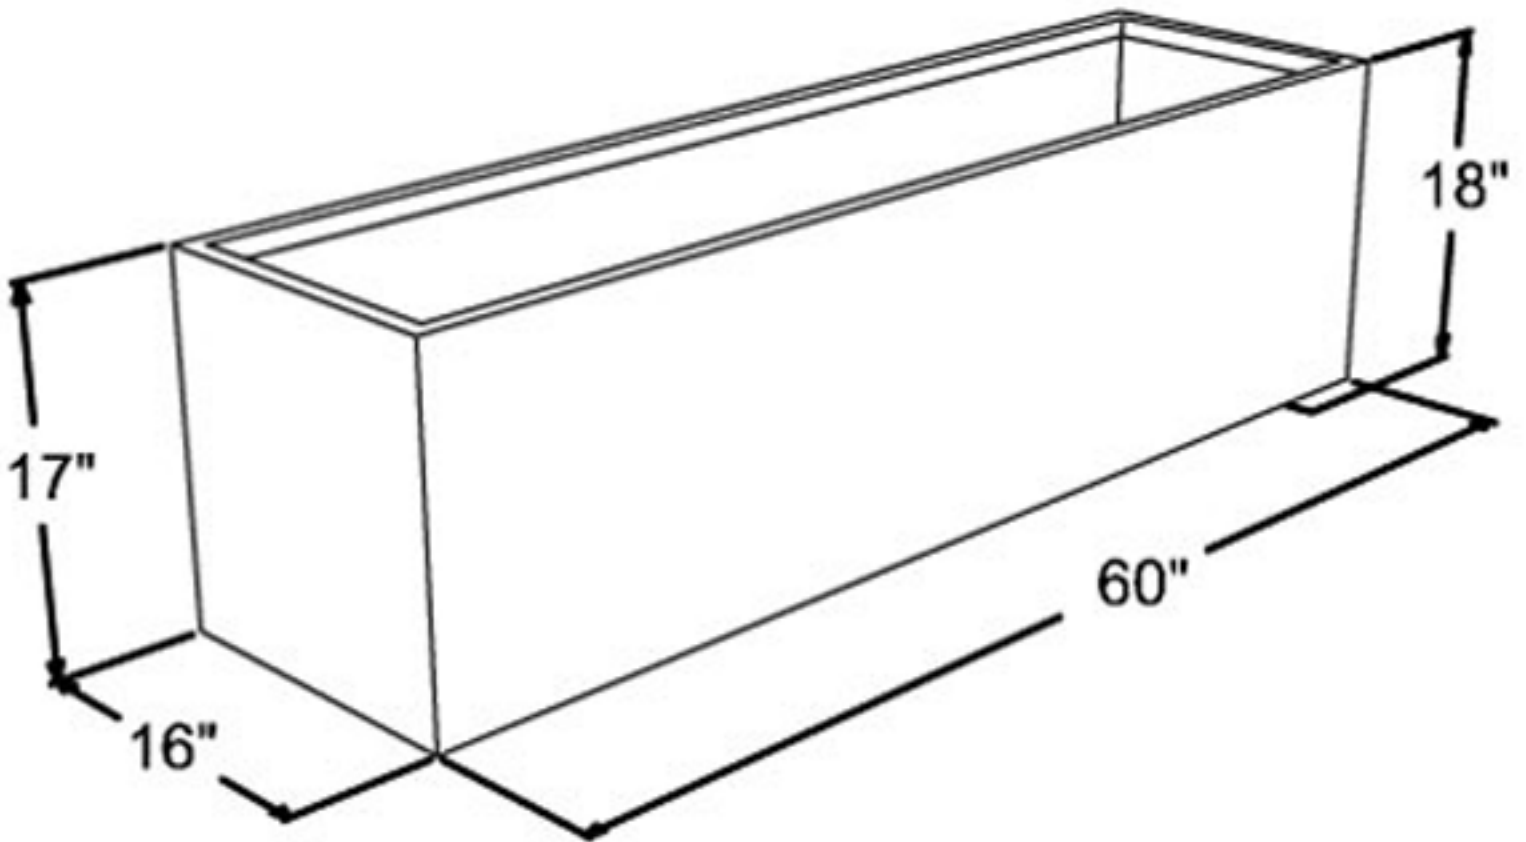

# Rectangular Planter - Large

316 - Rectangle - 60"x16"x18"

Yard Art  
[www.uniquegardendecor.com](http://www.uniquegardendecor.com)  
(925) 487-7166