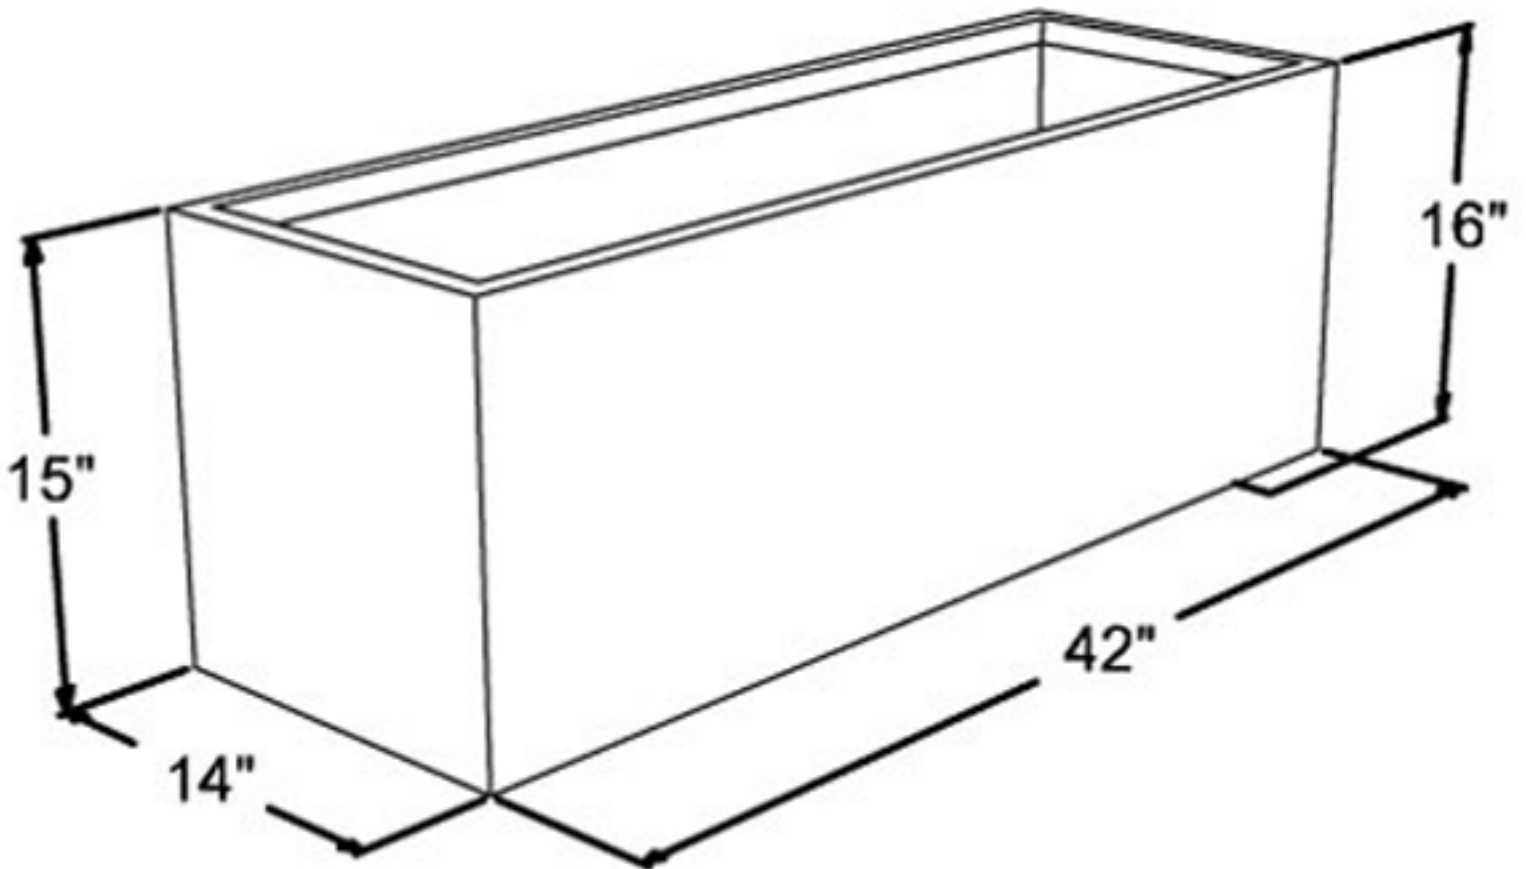

Rectangular Planter - Medium

315 - Rectangle - 42"x14"x16"

Yard Art
www.uniquegardendecor.com
(925) 487-7166