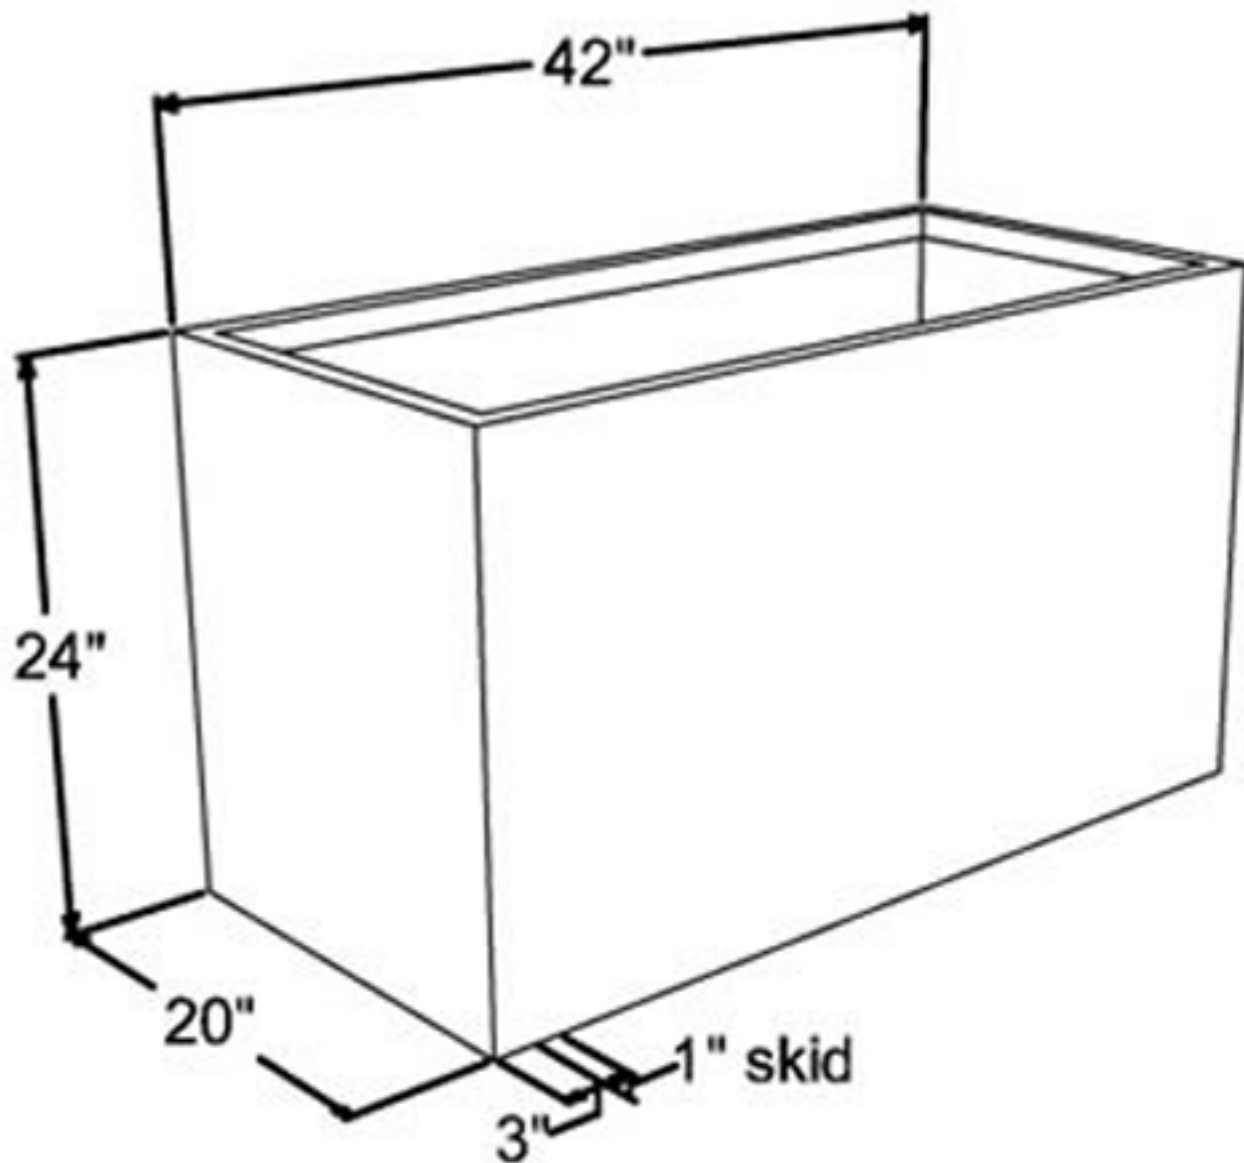

# Tall Rectangular Planter - Medium

20" x 42" x 25"

Weight : 95 Pounds

Yard Art

[www.uniquegardendecor.com](http://www.uniquegardendecor.com)

(925) 487-7166