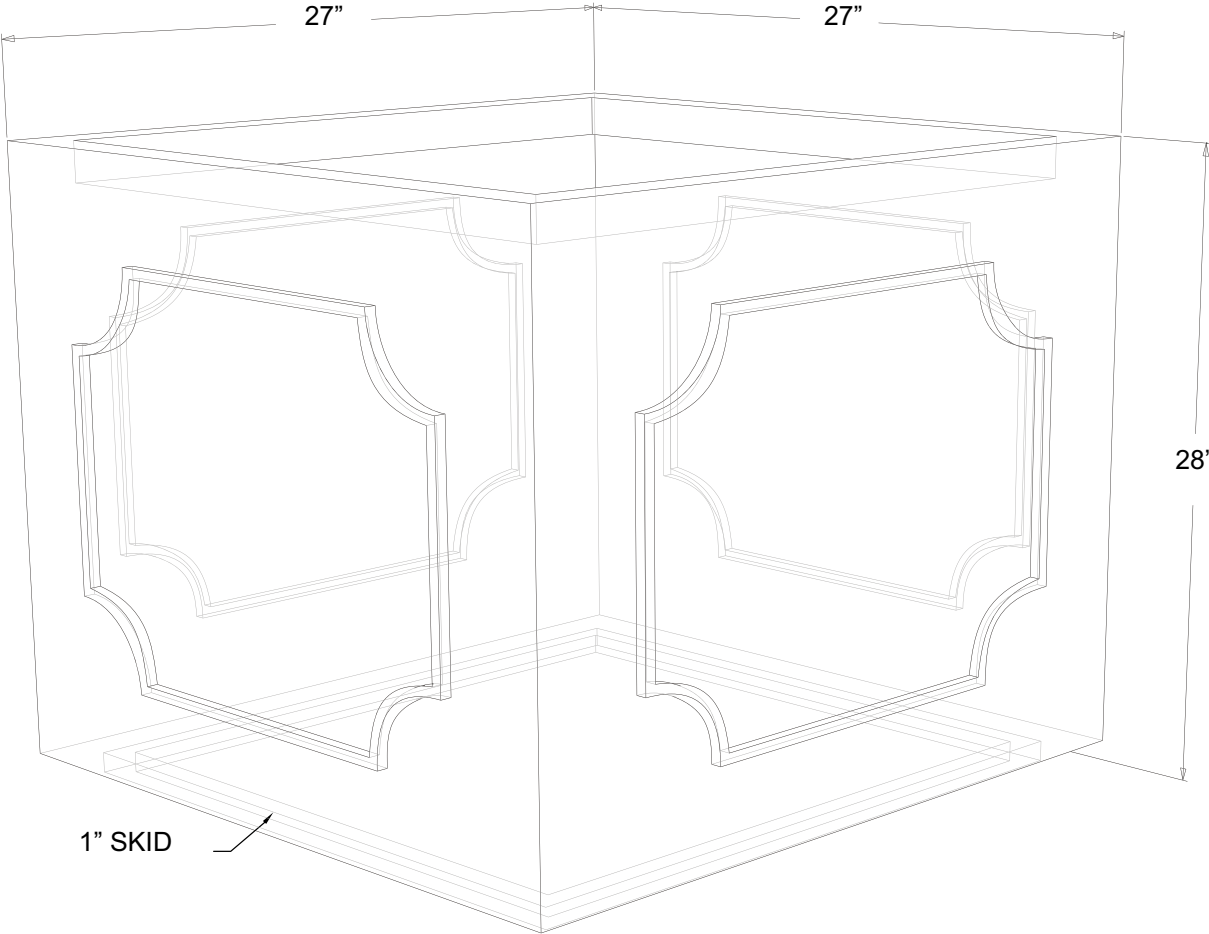

Cove Pomo Planter

27"L X 27"W X 28"H

Weight - Steel : 95 lbs. Aluminum : 44 lbs.

Capacity : 10.5 cubic feet

YARDART

uniquegardendecor.com

(866) 382-8600