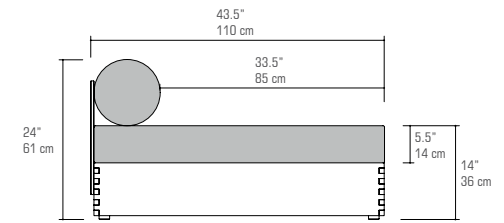

Deep Module

Bolster Backrest