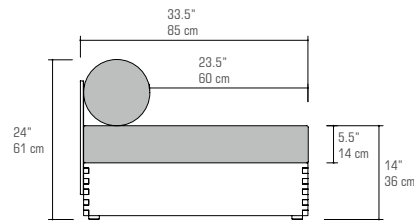

Comfort Module

Bolster Backrest