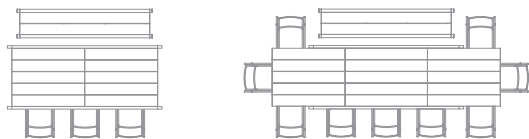

+

BAIA Extension Table
(Aluminum Frame / Teak)
MG5270

L 67"-110" | 170-280 cm
W 39.5" | 100 cm
H 30" | 76 cm
CH 26"-27" | 66-68.5 cm

BAIA Bench
(Aluminum Frame / Teak)
MG14490

L 57" | 145 cm
W 17.5" | 45 cm
H 17.5" | 45 cm

+

BAIA Extension Table
(Aluminum Frame / HPL)
MG5517

L 67"-110" | 170-280 cm
W 39.5" | 100 cm
H 30" | 76 cm
CH 26"-27" | 66-68.5 cm

BAIA Bench
(Aluminum Frame / HPL)
MG5515

L 57" | 145 cm
W 17.5" | 45 cm
H 17.5" | 45 cm

+

BAIA Extension Table
(Aluminum Frame / Teak)
MG5221

L 90.5"-141.5" | 230-360 cm
W 39.5" | 100 cm
H 30" | 76 cm
CH 26"-27" | 66-68.5 cm

BAIA Bench
(Aluminum Frame / Teak)
MG14496

L 80.5" | 205 cm
W 17.5" | 45 cm
H 17.5" | 45 cm

+

BAIA Extension Table
(Aluminum Frame / HPL)
MG5518

L 90.5"-141.5" | 230-360 cm
W 39.5" | 100 cm
H 30" | 76 cm
CH 26"-27" | 66-68.5 cm

BAIA Bench
(Aluminum Frame / HPL)
MG5516

L 80.5" | 205 cm
W 17.5" | 45 cm
H 17.5" | 45 cm