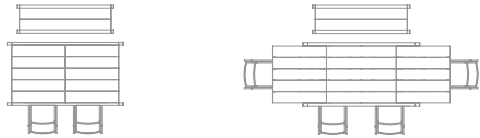

+

BAIA Extension Table
(Aluminum Frame / Teak)
MG5270

L 67"-110" | 170-280 cm
W 39.5" | 100 cm
H 30" | 76 cm
CH 26"-27" | 66-68.5 cm

BAIA Bench
(Aluminum Frame / Teak)
MG14490

L 57" | 145 cm
W 17.5" | 45 cm
H 17.5" | 45 cm

+

BAIA Extension Table
(Aluminum Frame / HPL)
MG5517

L 67"-110" | 170-280 cm
W 39.5" | 100 cm
H 30" | 76 cm
CH 26"-27" | 66-68.5 cm

BAIA Bench
(Aluminum Frame / HPL)
MG5515

L 57" | 145 cm
W 17.5" | 45 cm
H 17.5" | 45 cm

+

BAIA Extension Table
(Aluminum Frame / Teak)
MG5221

L 90.5"-141.5" | 230-360 cm
W 39.5" | 100 cm
H 30" | 76 cm
CH 26"-27" | 66-68.5 cm

BAIA Bench
(Aluminum Frame / Teak)
MG14496

L 80.5" | 205 cm
W 17.5" | 45 cm
H 17.5" | 45 cm

+

BAIA Extension Table
(Aluminum Frame / HPL)
MG5518

L 90.5"-141.5" | 230-360 cm
W 39.5" | 100 cm
H 30" | 76 cm
CH 26"-27" | 66-68.5 cm

BAIA Bench
(Aluminum Frame / HPL)
MG5516

L 80.5" | 205 cm
W 17.5" | 45 cm
H 17.5" | 45 cm