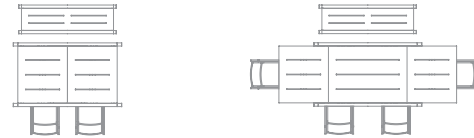

+

BAIA Extension Table
(Aluminum Frame / Teak)
MG5270

L 67"-110" | 170-280 cm
W 39.5" | 100 cm
H 30" | 76 cm
CH 26"-27" | 66-68.5 cm

BAIA Bench
(Aluminum Frame / Teak)
MG14490

L 57" | 145 cm
W 17.5" | 45 cm
H 17.5" | 45 cm

+

BAIA Extension Table
(Aluminum Frame / HPL)
MG5517

L 67"-110" | 170-280 cm
W 39.5" | 100 cm
H 30" | 76 cm
CH 26"-27" | 66-68.5 cm

BAIA Bench
(Aluminum Frame / HPL)
MG5515

L 57" | 145 cm
W 17.5" | 45 cm
H 17.5" | 45 cm

+

BAIA Extension Table
(Aluminum Frame / Teak)
MG5221

L 90.5"-141.5" | 230-360 cm
W 39.5" | 100 cm
H 30" | 76 cm
CH 26"-27" | 66-68.5 cm

BAIA Bench
(Aluminum Frame / Teak)
MG14496

L 80.5" | 205 cm
W 17.5" | 45 cm
H 17.5" | 45 cm

+

BAIA Extension Table
(Aluminum Frame / HPL)
MG5518

L 90.5"-141.5" | 230-360 cm
W 39.5" | 100 cm
H 30" | 76 cm
CH 26"-27" | 66-68.5 cm

BAIA Bench
(Aluminum Frame / HPL)
MG5516

L 80.5" | 205 cm
W 17.5" | 45 cm
H 17.5" | 45 cm